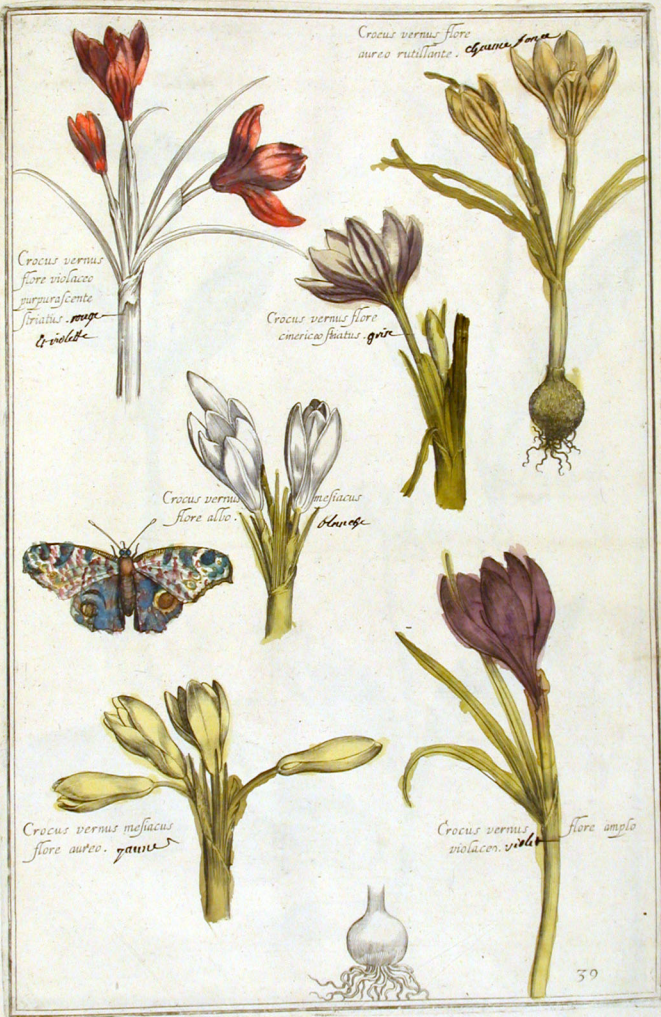

*Lilium martagum canadense*,  
flore luteo cum maculis  
purpureis.

bleu et les taches  
rouges

*Martagum pongoicum*  
flore phaniceo.

*Martagum pongoicum*  
flore luteo.

*Hemerocallis*  
*chalconica umbellifera.*

*Hemerocallis Chalcedo-*  
*nica.*

*Martagum Imperiale*  
*flore suaverubente*  
*coleur de rose un peu fort*

*Martagum flore albo*  
*Imperiale. Hanse*

*Dens caninus seu satyrium  
eritorium flore allicante  
hiant for la hanc moti grü*

*Dens Caninus  
flore purpureo.  
veige*

*Hausg  
Dens caninus flore candido.*

Colchicum flore  
multiplici variegata  
nucleis de diversis  
coloribus

Colchicum pannonicum flore  
alba polyanthemum

Colchicum  
Pannonicum  
variegatum  
nucleis