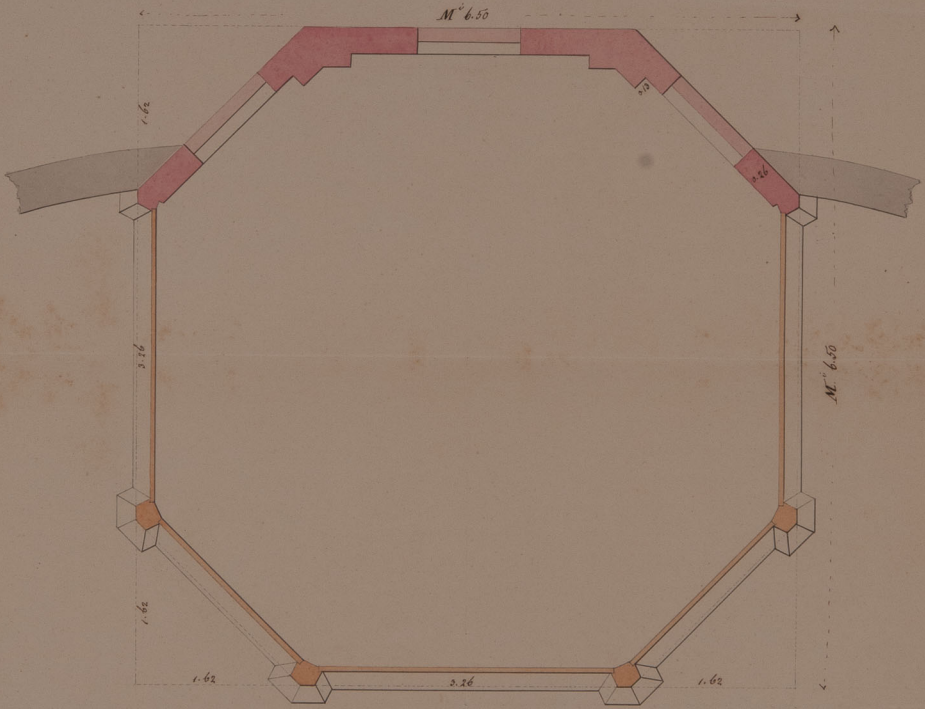

Pianta della nuova serra pella palma di Gotthe come venne effettivamente
eseguita.

Scala di Met. 0.03 per Metro.

Prof. Gio. Battista
Zappalà